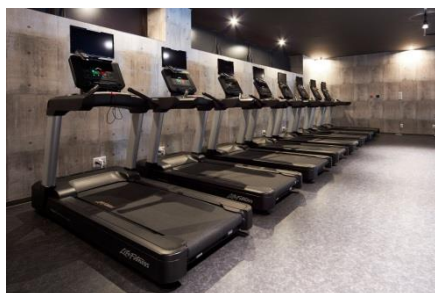

複合カフェ「快活CLUB」併設の24時間フィットネス 『FIT24 成田ニュータウン店』2月13日(木) オープン!! ～1月31日(金)より施設見学を開始～

複合カフェ業界第一位「快活CLUB」を全国展開する株式会社快活フロンティア(代表取締役社長:谷井 真吾)は、24時間フィットネス『FIT24 成田ニュータウン店』を、2020年2月13日(木)にグランドオープンいたします。

FIT24は、『Fit your style』をコンセプトにした、24時間ジム特化型セルフフィットネスです。月額6,980円(税別)というリーズナブルな価格で24時間365日いつでもトレーニングジムをご利用いただけるほか、併設する複合カフェ「快活CLUB」のドリンクバーやコミック・雑誌も利用できる、新しいかたちの24時間年中無休のフィットネスジムです。

■導入設備イメージ

初心者から中・上級者まで幅広くご利用いただけるマシンをラインナップ。さらに更衣スペースにはタオル・シャンプー・ボディソープ完備の無料シャワーやタンニングマシン(日焼けマシン ※有料)も備えた、充実のトレーニングジムとなります。

有酸素マシン

フリーウェイト機器

ウェイトトレーニングマシン

■「FIT24」独自の”サービス

「快活CLUB」併設なので、施設の相互利用をはじめ、充実したアメニティやサービスをご用意しております。

快活CLUBのコミック・雑誌・ドリンクバーのご利用が1日1回1時間無料

バスタオル・フェイスタオルのご利用が無料

快活CLUBスタッフが24時間対応
(ジムスタッフ対応時間は11:00～20:00)

KAIKATSUFONTIER PRESS RELEASE

■店内イメージ

パース・設置マシンはイメージです。実際とは異なります。

■施設見学・先行入会キャンペーン

1月31日(金)より施設見学を開始、スタッフが設備やサービスをご案内いたします。2月12日(水)迄のご入会で、月会費が永久に1,000円(税別)割引になるなどのお得な期間限定のキャンペーン企画を設けることで、入会促進を図ってまいります。

<https://www.fit24.jp/shop/narita.html>

※併設する複合カフェ「快活 CLUB 成田ニュータウン店」は、2月6日(木)11:00にオープンいたします。

■24時間フィットネスマジック FiT24について <https://www.fit24.jp/>

『Fit your style』をコンセプトにした、24時間ジム特化型セルフフィットネスです。初心者から中上級者までどんな方にも、毎日24時間いつでも、「快適なトレーニング環境」と「充実したサービス」を提供します。FiT24は、「フィットネス」でお客様のライフスタイルに寄り添い、人生を輝いて生きるために健康でありたい人を応援します。(2020年1月24日現在 25店舗)