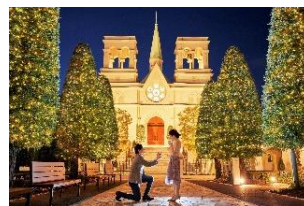

実施会場

■ 申込み方法:

〈アニヴェルセルで結婚式を挙げられた方・結婚式をご予定の方〉 アプリ「omotte」よりお申込みください

〈上記以外の方〉 お好みの会場を選択し、お問合せください

■ お申込み期間: 開催日の10日前18時までお申込み可能です

アニヴェルセル 表参道/立川/柏にて【七五三お祝いプラン】受付中!

★実施日程

〈表参道〉 11月13日(土)、11月23日(祝火)

〈立川〉 11月15日(月)

〈柏〉 11月11日(木)、11月12日(金)、11月15日(月)

どうぞお気軽にお問合せくださいませ。

[https://peraichi.com/landing_pages/view/anniversaire-shichigosan-](https://peraichi.com/landing_pages/view/anniversaire-shichigosan-2021?utm_source=release&utm_medium=referral&utm_campaign=2021_753)

[2021?utm_source=release&utm_medium=referral&utm_campaign=2021_753](https://peraichi.com/landing_pages/view/anniversaire-shichigosan-2021?utm_source=release&utm_medium=referral&utm_campaign=2021_753)

アニヴェルセル 表参道 東京都港区北青山 3-5-30 TEL 03-5410-8988	アニヴェルセル 立川 東京都立川市幸町 1-18-1 TEL 042-538-2888	アニヴェルセル 柏 千葉県柏市若柴 226 TEL 04-7135-8288

営業時間 平日 12:00~18:00 / 土日祝 10:00~18:00 ※火曜日・水曜日定休(祝日の場合は営業)

アニヴェルセル株式会社

アニヴェルセルは「幸せは、祝福されると記念日になる。」をコンセプトに、お客様の幸せの瞬間を人生最高の記念日にするお手伝いをしています。日本で初めて「ゲストハウス」を採用し、国内最大規模のウェディング施設「アニヴェルセル みなとみらい横浜」をはじめ、全国に結婚式場を展開しています。アニヴェルセルはフランス語で“記念日”を意味し、結婚式だけでなく、プロポーズやオリジナルジュエリー、カフェ・レストランなど記念日を軸とした商品ならびにサービスをご提供しています。

■ アニヴェルセルの式場一覧: <https://www.anniversaire.co.jp/halls/>

■ アニヴェルセルの記念日事業: <https://corp.anniversaire.co.jp/service/>

<本リリースに関する報道関係者からのお問合せ先> アニヴェルセル株式会社 広報・PR

【Mail】 pr@anniversaire.co.jp

【Tel】 03-5786-1080

【Fax】 03-5786-0800