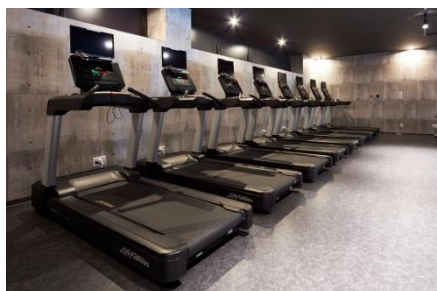

**複合カフェ「快活CLUB」併設の24時間フィットネス
『FIT24 伊勢原店』8月1日(木) オープン!!
～7月26日(金)より施設見学スタート予定～**

複合カフェ業界第一位「快活CLUB」を全国展開する株式会社ヴァリック(代表取締役社長:谷井 真吾)は、24時間フィットネス『FIT24 伊勢原店』を、2019年8月1日(木)にグランドオープンいたします。

FIT24は、『Fit your style』をコンセプトにした、24時間ジム特化型セルフフィットネスです。月額6,980円(税別)というリーズナブルな価格で24時間365日いつでもトレーニングジムをご利用いただけるほか、併設する複合カフェ「快活CLUB」のドリンクバーやコミック・雑誌も利用できる、新しいかたちの24時間年中無休のフィットネスジムです。

『FIT24 伊勢原店』は、神奈川県のおぼ中央に位置する伊勢原市の国道246号線沿いに出店いたします。首都圏へのアクセスも良いため、お仕事後のご利用やご予約前の空き時間などライフスタイルに合わせてご利用いただけます。

FIT24は、お客様のライフスタイルに寄り添い、人生を輝いて生きるために健康でありたい人を応援します。

■導入設備イメージ

初心者から中・上級者まで幅広くご利用いただけるマシンをラインナップ。さらに更衣スペースにはタオル・シャンプー・ボディーソープ完備の無料シャワーやタンニングマシン(日焼けマシン ※有料)も備えた、充実のトレーニングジムとなります。

有酸素マシン

フリーウエイト機器

ウェイトトレーニングマシン

■「FIT24」独自の”サービス

「快活CLUB」併設なので、施設の相互利用をはじめ、充実したアメニティやサービスをご用意しております。

快活 CLUB のコミック・雑誌・ドリンクバーのご利用が毎日1回1時間無料

バスタオル・フェイスタオルのご利用が無料

快活 CLUB スタッフが24時間対応
(ジムスタッフ対応時間は11:00～20:00)

■24時間フィットネスジム FIT24について <https://www.fit24.jp/>

『Fit your style』をコンセプトにした、24時間ジム特化型セルフフィットネスです。初心者から中上級者までどんな方にも、毎日24時間いつでも、“快適なトレーニング環境”と充実したサービス”を提供します。FIT24は、“フィットネス”でお客様のライフスタイルに寄り添い、人生を輝いて生きるために健康でありたい人を応援します。(2019年7月18日現在5店舗)