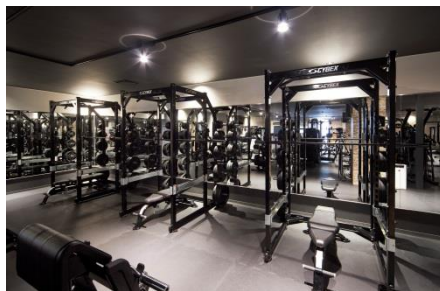

**複合カフェ「快活CLUB」併設の24時間フィットネス
『FIT24 伊勢原店』8月1日(木) オープン!!
～7月26日(金)より施設見学スタート予定～**

複合カフェ業界第一位「快活CLUB」を全国展開する株式会社ヴァリック(代表取締役社長:谷井 真吾)は、24時間フィットネス『FIT24 伊勢原店』を、2019年8月1日(木)にグランドオープンいたします。

FIT24は、『Fit your style』をコンセプトにした、24時間ジム特化型セルフフィットネスです。月額6,980円(税別)というリーズナブルな価格で24時間365日いつでもトレーニングジムをご利用いただけるほか、併設する複合カフェ「快活CLUB」のドリンクバーやコミック・雑誌も利用できる、新しいかたちの24時間年中無休のフィットネスジムです。

『FIT24 伊勢原店』は、神奈川県のおぼ中央に位置する伊勢原市の国道246号線沿いに出店いたします。首都圏へのアクセスも良いため、お仕事後のご利用やご予約前の空き時間などライフスタイルに合わせてご利用いただけます。

FIT24は、お客様のライフスタイルに寄り添い、人生を輝いて生きるために健康でありたい人を応援します。

■導入設備イメージ

初心者から中・上級者まで幅広くご利用いただけるマシンをラインナップ。さらに更衣スペースにはタオル・シャンプー・ボディーソープ完備の無料シャワーやタンニングマシン(日焼けマシン ※有料)も備えた、充実のトレーニングジムとなります。

有酸素マシン

フリーウエイト機器

ウェイトトレーニングマシン

■「FIT24」独自の”サービス

「快活CLUB」併設なので、施設の相互利用をはじめ、充実したアメニティやサービスをご用意しております。

快活 CLUB のコミック・雑誌・ドリンクバーのご利用が毎日1回1時間無料

バスタオル・フェイスタオルのご利用が無料

快活 CLUB スタッフが24時間対応
(ジムスタッフ対応時間は11:00～20:00)

■24時間フィットネスジム FIT24について <https://www.fit24.jp/>

『Fit your style』をコンセプトにした、24時間ジム特化型セルフフィットネスです。初心者から中上級者までどんな方にも、毎日24時間いつでも、“快適なトレーニング環境”と充実したサービス”を提供します。FIT24は、“フィットネス”でお客様のライフスタイルに寄り添い、人生を輝いて生きるために健康でありたい人を応援します。(2019年7月18日現在5店舗)