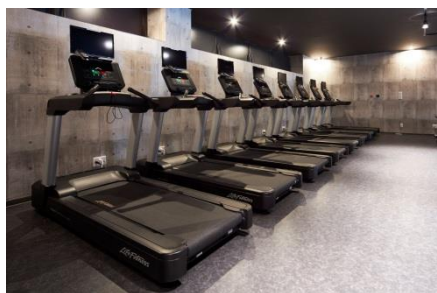

**複合カフェ「快活CLUB」併設の24時間フィットネス
『FIT24 平塚宮松店』10月17日(木) オープン!!
～10月5日(土)より施設見学スタート予定～**

複合カフェ業界第一位「快活CLUB」を全国展開する株式会社ヴァリック(代表取締役社長:谷井 真吾)は、24時間フィットネス『FIT24 平塚宮松店』を、2019年10月17日(木)にグランドオープンいたします。

FIT24は、『Fit your style』をコンセプトにした、24時間ジム特化型セルフフィットネスです。月額6,980円(税別)というリーズナブルな価格で24時間365日いつでもトレーニングジムをご利用いただけるほか、併設する複合カフェ「快活CLUB」のドリンクバーやコミック・雑誌も利用できる、新しいかたちの24時間年中無休のフィットネスジムです。

『FIT24 平塚宮松店』は、神奈川県内4店舗目としてオープンいたします。平塚市は、競技場やスタジアム、総合体育館といった施設があり、スポーツが盛んな地域として知られております。『FIT24 平塚宮松店』は、スポーツへの関心度が高い地域の皆さまに、24時間いつでも気軽に安心してご利用できる環境をご提供いたします。

FIT24は、お客様のライフスタイルに寄り添い、人生を輝いて生きるために健康でありたい人を応援します。

■導入設備イメージ

初心者から中・上級者まで幅広くご利用いただけるマシンをラインナップ。さらに更衣スペースにはタオル・シャンプー・ボディソープ完備の無料シャワーやタンニングマシン(日焼けマシン ※有料)も備えた、充実のトレーニングジムとなります。

有酸素マシン

フリーウエイト機器

ウェイトトレーニングマシン

■「FIT24」独自の”サービス

「快活CLUB」併設なので、施設の相互利用をはじめ、充実したアメニティやサービスをご用意しております。

<https://www.fit24.jp/lp/hiratsuka.html>

※併設する複合カフェ「快活 CLUB 平塚宮松店」は、10月10日(木)11:00にオープンいたします。

■24時間フィットネスジム FIT24について <https://www.fit24.jp/>

『Fit your style』をコンセプトにした、24時間ジム特化型セルフフィットネスです。初心者から中上級者までどんな方にも、毎日24時間いつでも、“快適なトレーニング環境”と“充実したサービス”を提供します。FIT24は、“フィットネス”でお客様のライフスタイルに寄り添い、人生を輝いて生きるために健康でありたい人を応援します。(2019年9月27日現在 20店舗)