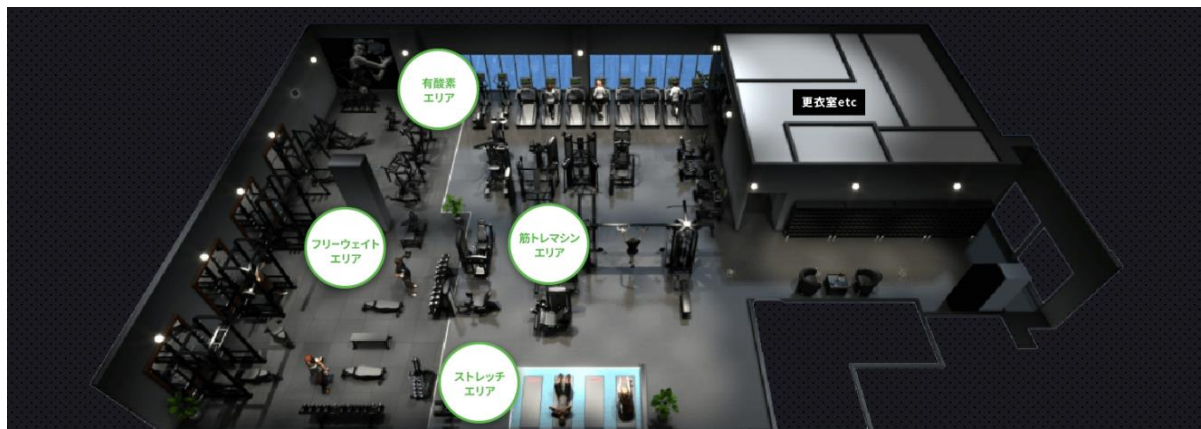

KAIKATSUFONTIER PRESS RELEASE

■店内イメージ

パース・設置マシンはイメージです。実際とは異なります。

■施設見学・先行入会キャンペーン

6月25日(木)より施設見学を開始、スタッフが設備やサービスをご案内いたします。7月1日(水)迄のご入会で、月会費が永久に1,000円(税別)割引になるなどのお得な期間限定のキャンペーン企画を設けることで、入会促進を図ってまいります。

※見学会実施時間 11:00～20:00 (ご予約なしでご見学いただけます。)

[オープン店舗概要]

店舗名 : FIT24 厚木林店
所在地 : 神奈川県厚木市林5-23-5
オープン : 2020年7月2日(木)11:00
営業時間 : 24時間 年中無休
(ジムスタッフ常駐時間 11:00～20:00)
駐車場 : 駐車場完備 (24時間無料)
店舗HP : <https://www.fit24.jp/shop/atsugihayashi.html>