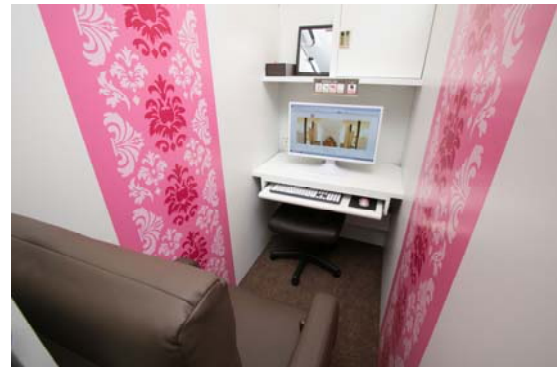

リクライニングシートイメージ